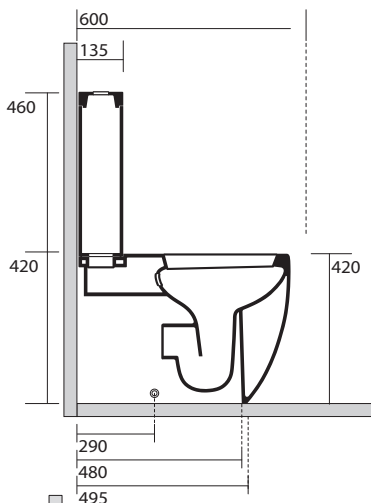

FLO gulvstående BTW toilet

LAVABO®

Varenr. 321102

VVS-nr. 602710100

Materiale:	Porcelæn
Farve:	Blank hvid
Overflade:	Glaseret, blank
Monteringsmulighed:	Gulvstående BTW
Skjult montering:	Ja
Type:	P-lås men leveres med S-rør
Skyllekant:	Med skyllekant (rim)
Skyl:	3 og 6 liter
Vandtilslutning gevind:	3/8"
Inkl. toiletsæde:	Nej
Vægt:	42 kg

* Vandtilførelse

Set bagfra

Set fra front