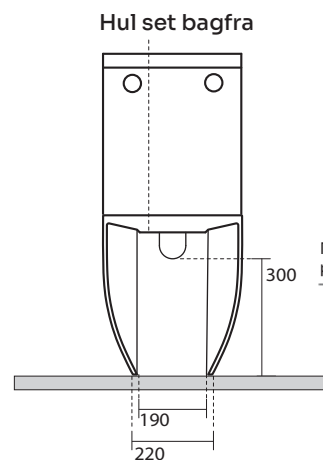

FLO gulvstående BTW toilet

LAVABO®

Varenr. 321102

VVS-nr. 602710100

Materiale:	Porcelæn
Farve:	Blank hvid
Overflade:	Glaseret, blank
Monteringsmulighed:	Gulvstående BTW
Skjult montering:	Ja
Type:	P-lås men leveres med S-rør
Skyllekant:	Med skyllekant (rim)
Skyl:	3 og 6 liter
Vandtilslutning gevind:	3/8"
Inkl. toiletsæde:	Nej
Vægt:	42 kg

* Vandtilførelse

Set bagfra

Set fra front