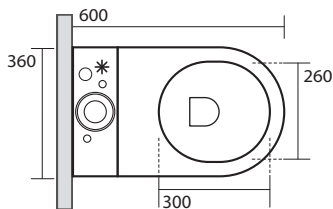

FLO gulvstående BTW toilet

LAVABO®

Varenr. 321102

VVS-nr. 602710100

Materiale:	Porcelæn
Farve:	Blank hvid
Overflade:	Glaseret, blank
Monteringsmulighed:	Gulvstående BTW
Skjult montering:	Ja
Type:	P-lås men leveres med S-rør
Skyllekant:	Med skyllekant (rim)
Skyl:	3 og 6 liter
Vandtilslutning gevind:	3/8"
Inkl. toiletsæde:	Nej
Vægt:	42 kg

* Vandtilførelse

Set bagfra

Set fra front