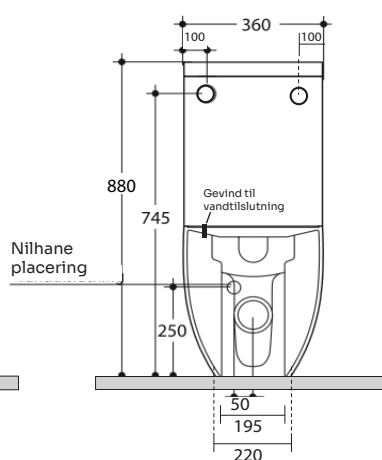

FLO gulvstående BTW toilet

LAVABO®

Varenr. 321102

VVS-nr. 602710100

Materiale:	Porcelæn
Farve:	Blank hvid
Overflade:	Glaseret, blank
Monteringsmulighed:	Gulvstående BTW
Skjult montering:	Ja
Type:	P-lås men leveres med S-rør
Skyllekant:	Med skyllekant (rim)
Skyl:	3 og 6 liter
Vandtilslutning gevind:	3/8"
Inkl. toiletsæde:	Nej
Vægt:	42 kg

* Vandtilførelse

Set bagfra

Set fra front